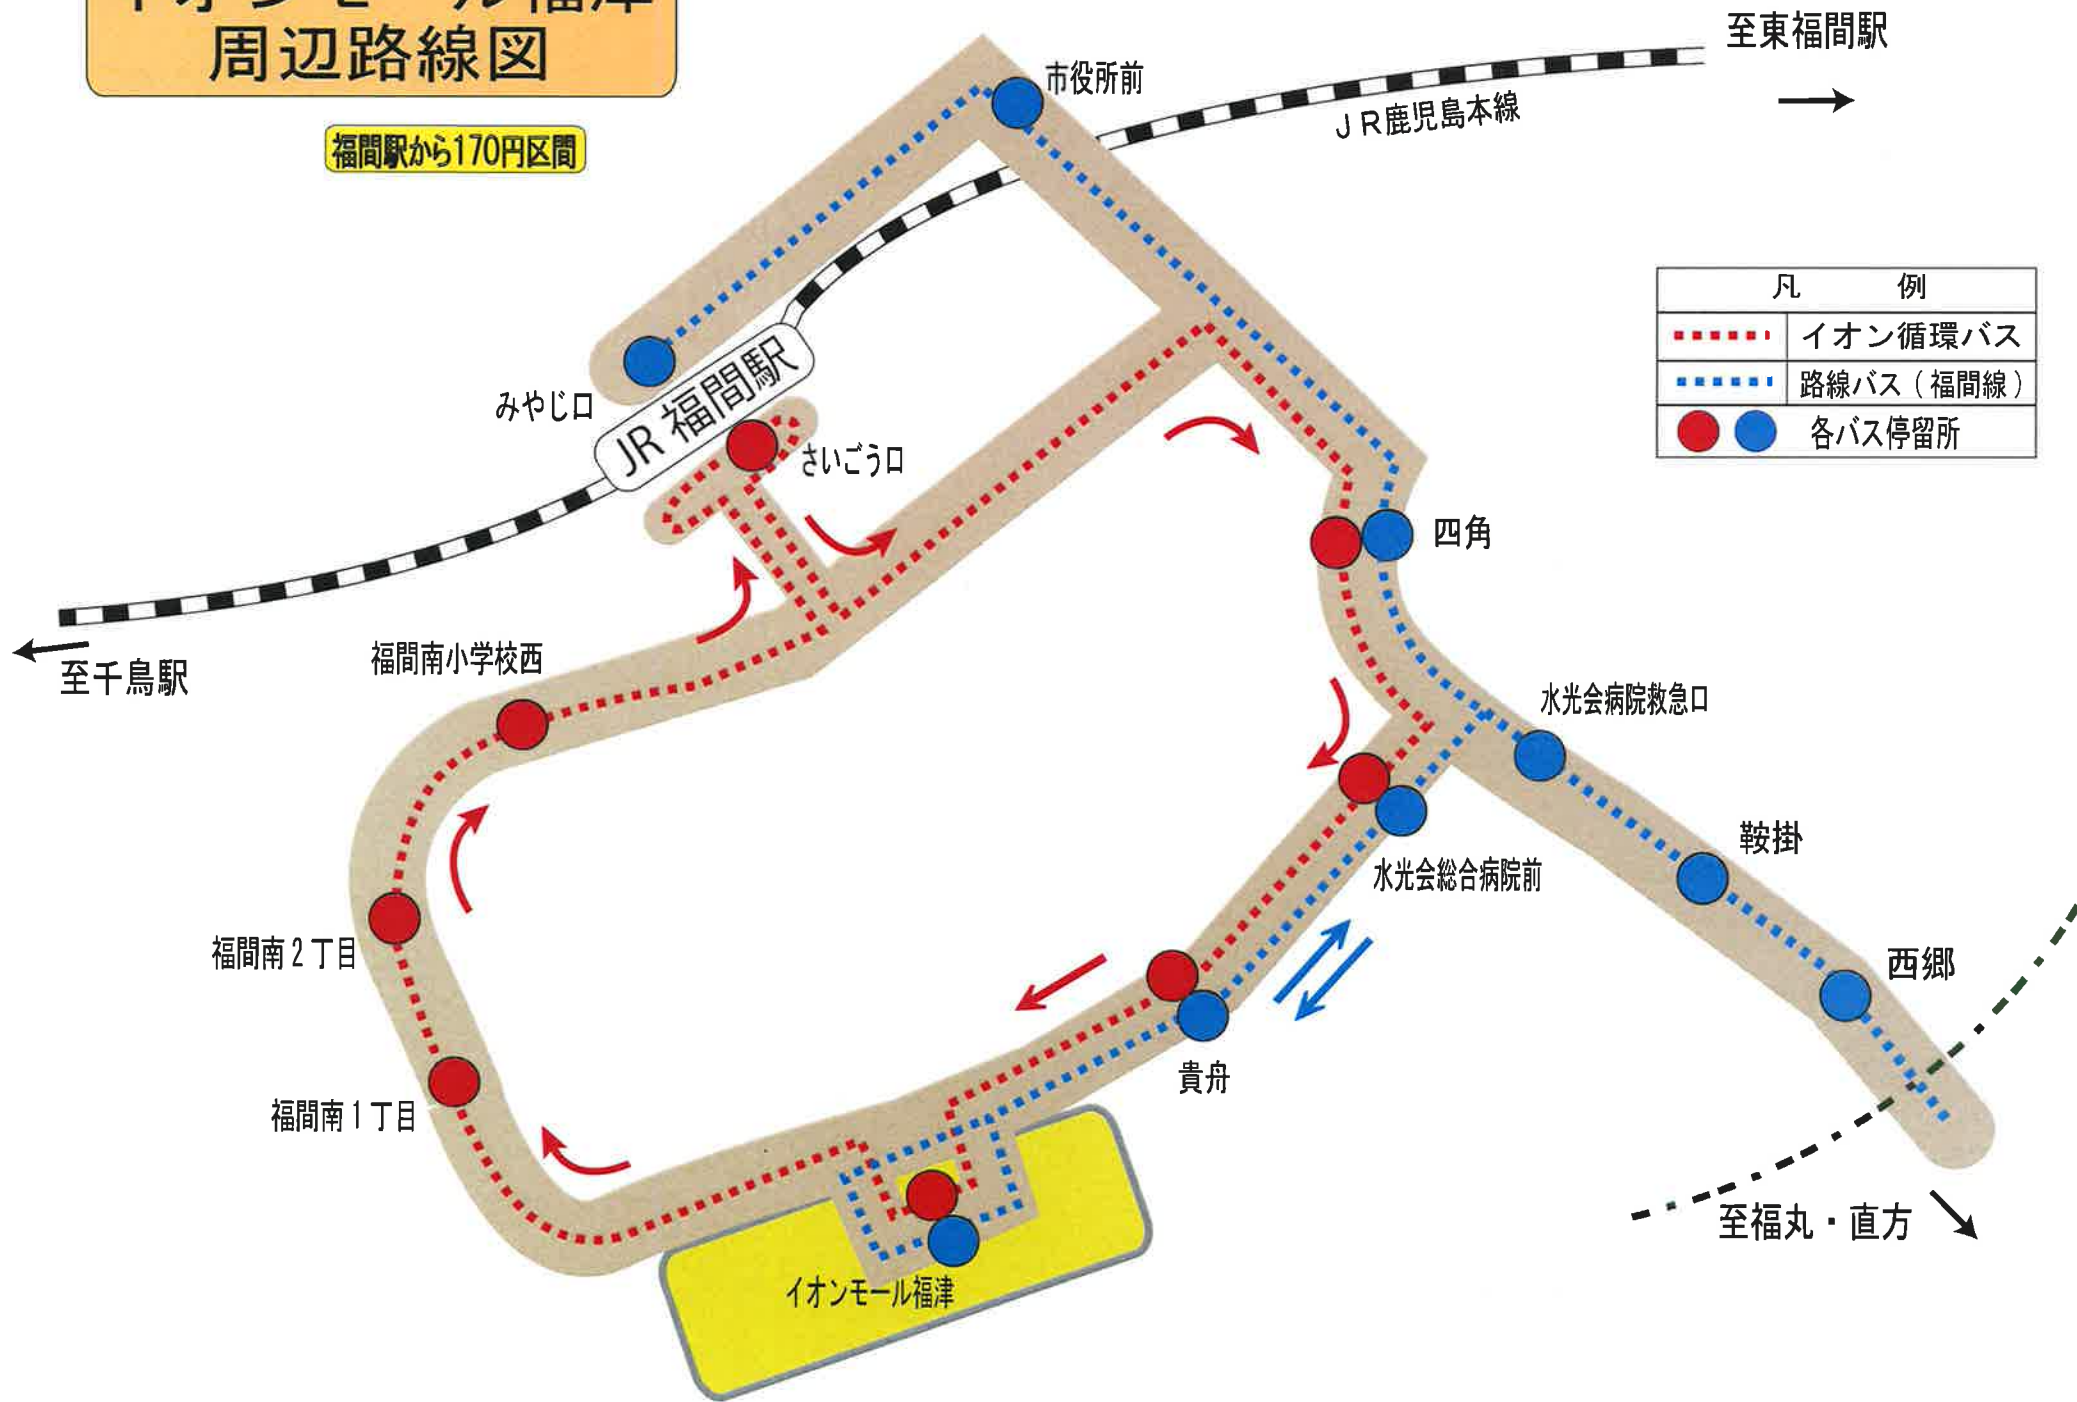

イオンモール福津 周辺路線図

福間駅から170円区間

全曜日 イオン循環線 平成29年10月1日改正

便番	501	502	503	504	505	506	507	508	509	510	511	512	513	514	515	516	517
福間駅さいごう口発		06:40	07:00	07:20	07:40	08:00	08:20	08:40	09:00	09:20	09:40	10:00	10:20	10:40	11:00	11:20	11:40
四角		06:42	07:02	07:22	07:42	08:02	08:22	08:42	09:02	09:22	09:42	10:02	10:22	10:42	11:02	11:22	11:42
水光会総合病院前		06:44	07:04	07:24	07:44	08:04	08:24	08:44	09:04	09:24	09:44	10:04	10:24	10:44	11:04	11:24	11:44
貴舟		06:45	07:05	07:25	07:45	08:05	08:25	08:45	09:05	09:25	09:45	10:05	10:25	10:45	11:05	11:25	11:45
イオンモール福津	06:30	06:50	07:10	07:30	07:50	08:10	08:30	08:50	09:10	09:30	09:50	10:10	10:30	10:50	11:10	11:30	11:50
福間南1丁目	06:32	06:52	07:12	07:32	07:52	08:12	08:32	08:52	09:12	09:32	09:52	10:12	10:32	10:52	11:12	11:32	11:52
福間南2丁目	06:32	06:52	07:12	07:32	07:52	08:12	08:32	08:52	09:12	09:32	09:52	10:12	10:32	10:52	11:12	11:32	11:52
福間南小学校西	06:33	06:53	07:13	07:33	07:53	08:13	08:33	08:53	09:13	09:33	09:53	10:13	10:33	10:53	11:13	11:33	11:53
福間駅さいごう口着	06:38	06:58	07:18	07:38	07:58	08:18	08:38	08:58	09:18	09:38	09:58	10:18	10:38	10:58	11:18	11:38	11:58