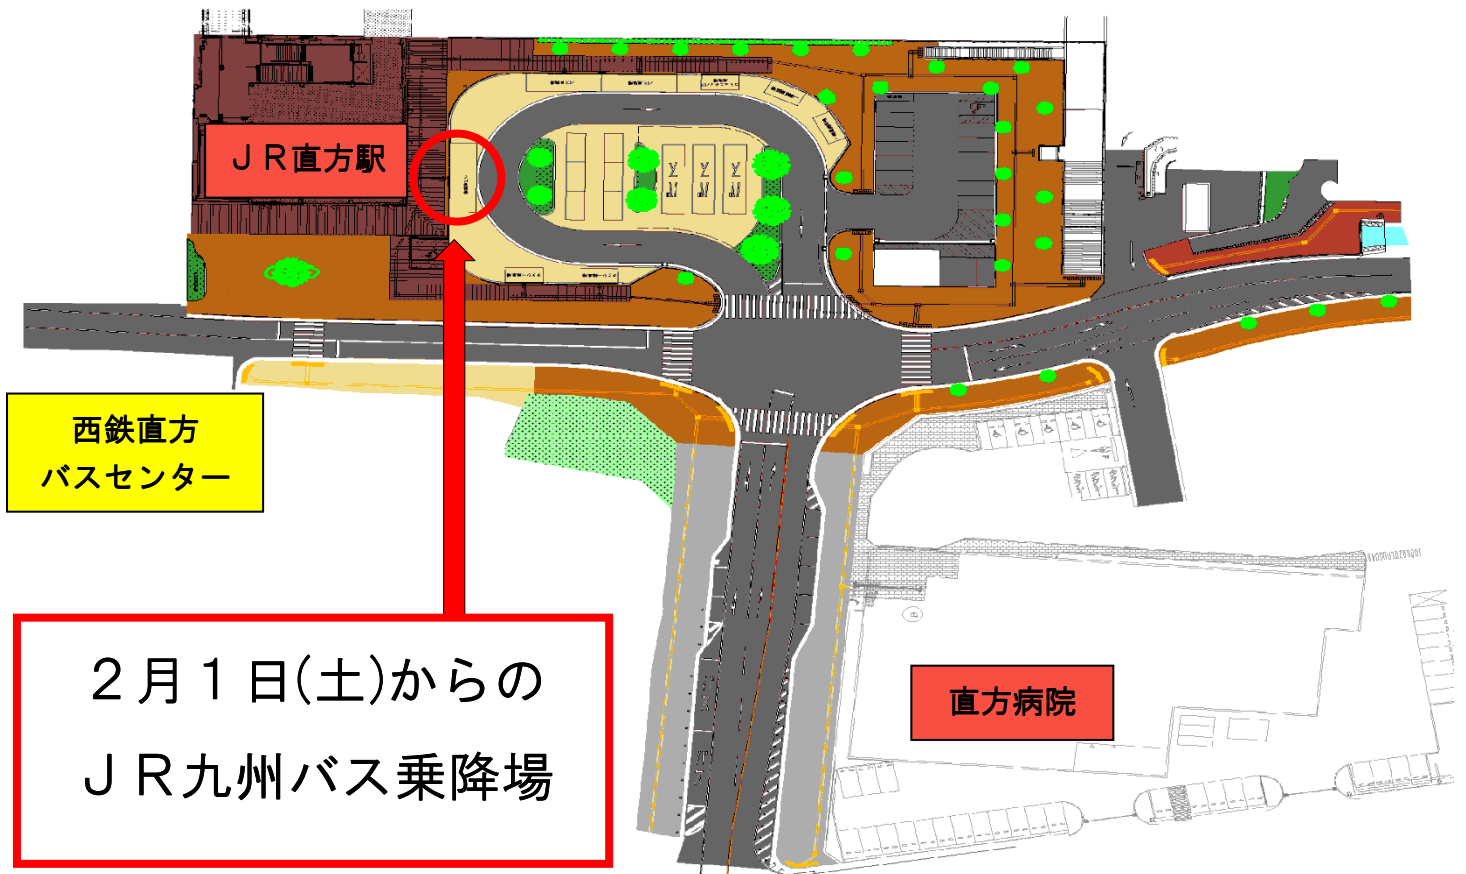

お知らせ

いつもJR九州バスをご利用くださいますありがとうございます。

JR九州バスの運行する直方線におきまして、平成26年2月1日(土)より、直方駅バス停の乗降場所が西鉄直方バスセンターから、駅前広場ロータリー内に変更となりました。お間違えのないようご注意ください。

お問い合わせ

JR九州バス 福岡中部支店

TEL 0949-52-0180