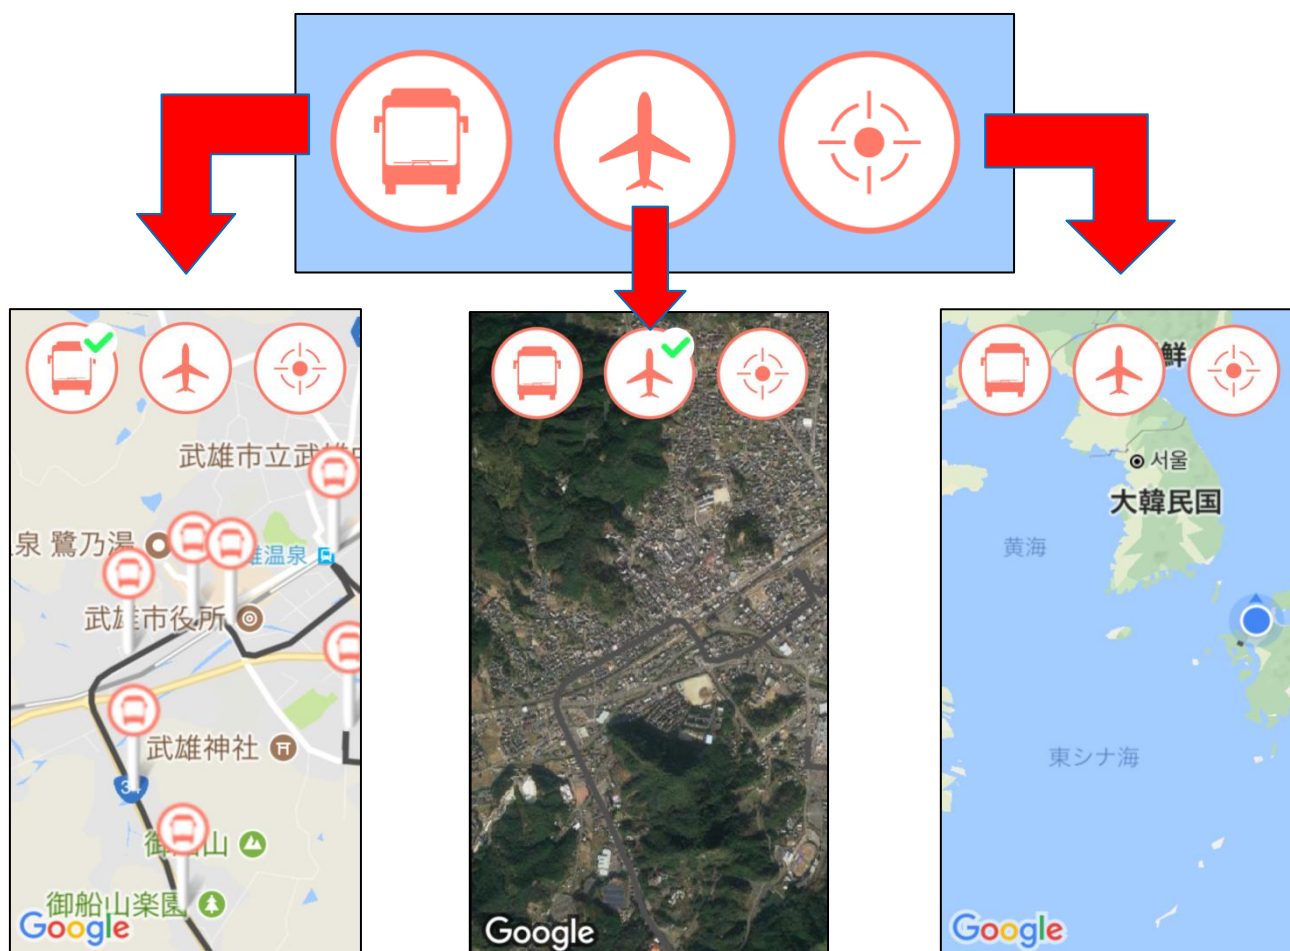

バスロケーションシステム（P I N A）アプリ紹介

バスロケーションシステム（P I N A）とは、スマートフォンからバスの現在位置を確認できるサービスです。バスをご利用になる方には、交通状況や天候による遅延等でも確認できるのでとっても便利です。

バスがすぐに来るかどうか、どのような経路で運行しているのかを見ることができ、慣れない土地でも安心して路線バスをご利用できます。

バスロケーションシステム（P I N A）のスマホアプリは、「Google Play」、「App Store」からダウンロードしてご利用いただけます。

バスロケーションシステム（P I N A）の使い方

1. 使用にあたって

P I N A を利用するには、携帯端末の位置情報（G P S 機能）をオンにする必要があります。

2. 起動

スマホ画面の（P I N A）アプリアイコンをタップします。

3. アイコンの説明

「(左のアイコン) バス停位置表示は緑のチェック」。 「(中央のアイコン) 航空写真表示は緑のチェック」。 「(右のアイコン) G P S 機能使用はオンにする」

4. 経路の設定

地図をズームアップしながら、佐賀県武雄市・嬉野市が地図の中心になるようにします。中心に移動したら、地図上をタップすることで、検索の状態になります。

5. 検索結果

検索が完了すると、検索結果が表示されます。

6. お気に入りの使い方

検索結果の経路右側にある星印をタップすると、お気に入りに追加されます。
次回からの検索が簡単になります。

お気に入りを確認すると、追加されたことがわかります。

7-1. 接近情報

運行中のバスは、丸いピンクで表示されます。

丸いピンクをタップすると、運行系統、バスの現在位置、所定時間、遅れ時間が表示されます。

7-2. 接近情報

丸いピンクをタップ後、形が三角のピンクに変わり、運行系統、バスの現在位置、所定時間、遅れ時間が表示されます。