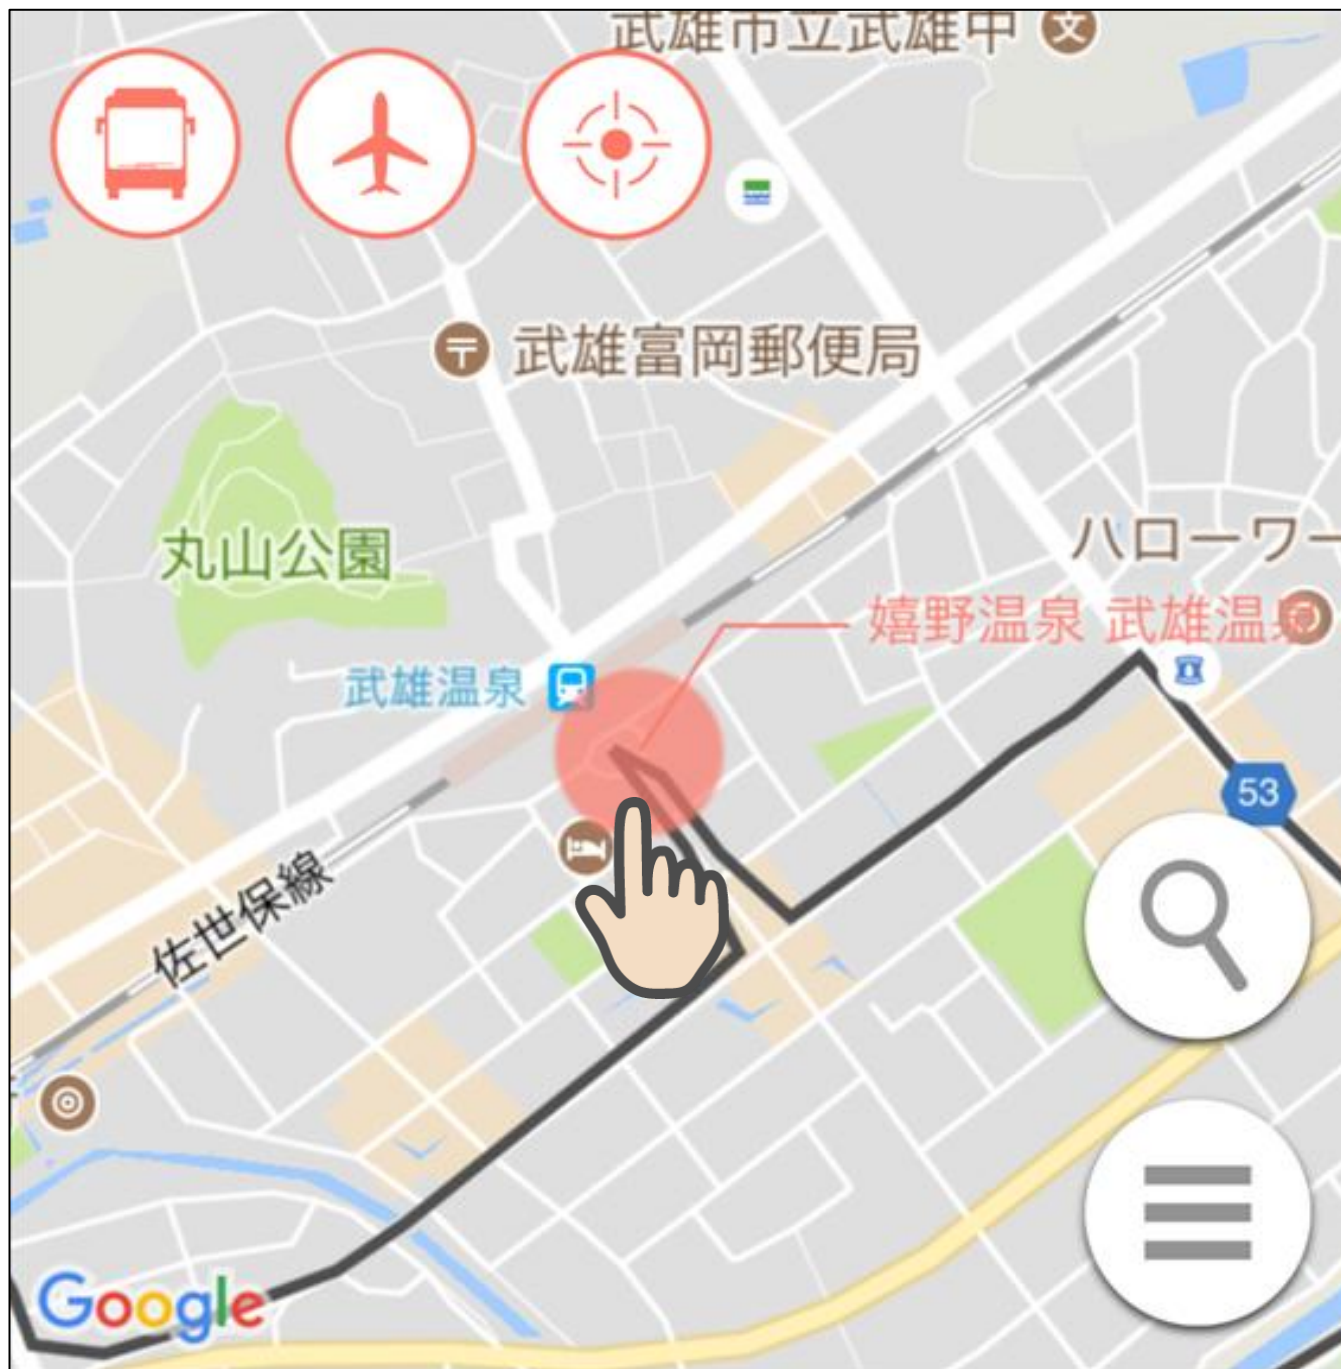

バスロケーションシステム（P I N A）アプリ紹介

バスロケーションシステム（P I N A）とは、スマートフォンからバスの現在位置を確認できるサービスです。バスをご利用になる方には、交通状況や天候による遅延等でも確認できるのでとっても便利です。

バスがすぐに来るかどうか、どのような経路で運行しているのかを見ることができ、慣れない土地でも安心して路線バスをご利用できます。

バスロケーションシステム（P I N A）のスマホアプリは、「Google Play」、「App Store」からダウンロードしてご利用いただけます。

バスロケーションシステム（P I N A）の使い方

1. 使用にあたって

P I N A を利用するには、携帯端末の位置情報（G P S 機能）をオンにする必要があります。

2. 起動

スマホ画面の（P I N A）アプリアイコンをタップします。

3. アイコンの説明

「(左のアイコン) バス停位置表示は緑のチェック」。 「(中央のアイコン) 航空写真表示は緑のチェック」。 「(右のアイコン) G P S 機能使用はオンにする」

4. 経路の設定

地図をズームアップしながら、佐賀県武雄市・嬉野市が地図の中心になるようにします。中心に移動したら、地図上をタップすることで、検索の状態になります。

5. 検索結果

検索が完了すると、検索結果が表示されます。

6. お気に入りの使い方

検索結果の経路右側にある星印をタップすると、お気に入りに追加されます。
次回からの検索が簡単になります。

お気に入りを確認すると、追加されたことがわかります。

7-1. 接近情報

運行中のバスは、丸いピンクで表示されます。

丸いピンクをタップすると、運行系統、バスの現在位置、所定時間、遅れ時間が表示されます。

7-2. 接近情報

丸いピンクをタップ後、形が三角のピンクに変わり、運行系統、バスの現在位置、所定時間、遅れ時間が表示されます。