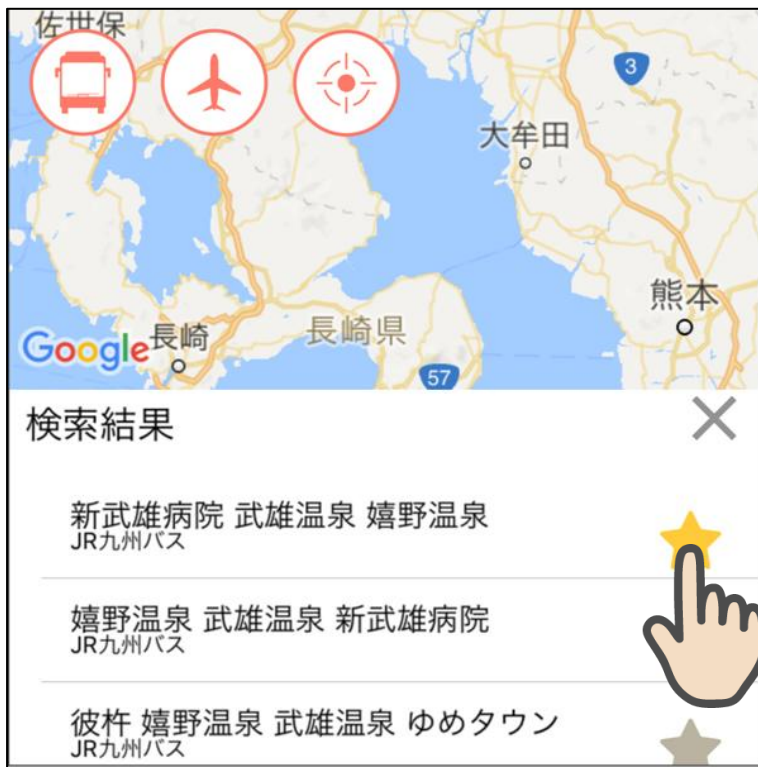

バスロケーションシステム（P I N A）の使い方

1. 使用にあたって

P I N A を利用するには、携帯端末の位置情報（G P S 機能）をオンにする必要があります。

2. 起動

スマホ画面の（P I N A）アプリアイコンをタップします。

3. アイコンの説明

「(左のアイコン) バス停位置表示は緑のチェック」。 「(中央のアイコン) 航空写真表示は緑のチェック」。 「(右のアイコン) G P S 機能使用はオンにする」

4. 経路の設定

地図をズームアップしながら、佐賀県武雄市・嬉野市が地図の中心になるようにします。中心に移動したら、地図上をタップすることで、検索の状態になります。

5. 検索結果

検索が完了すると、検索結果が表示されます。

6. お気に入りの使い方

検索結果の経路右側にある星印をタップすると、お気に入りに追加されます。
次回からの検索が簡単になります。

お気に入りを確認すると、追加されたことがわかります。

7-1. 接近情報

運行中のバスは、丸いピンクで表示されます。

丸いピンクをタップすると、運行系統、バスの現在位置、所定時間、遅れ時間が表示されます。

7-2. 接近情報

丸いピンクをタップ後、形が三角のピンクに変わり、運行系統、バスの現在位置、所定時間、遅れ時間が表示されます。