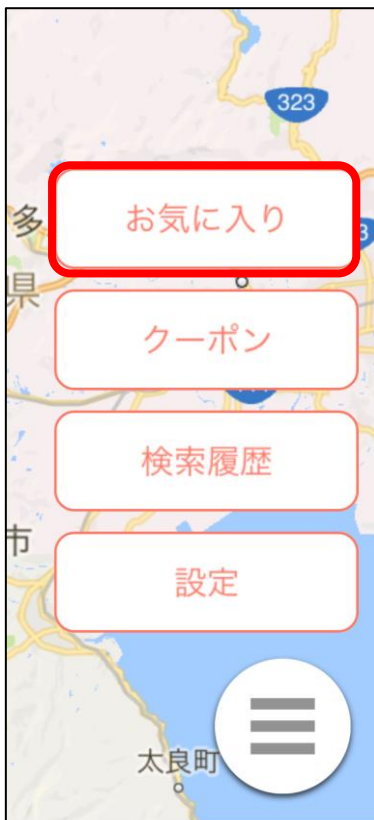

バスロケーションシステム（P I N A）の使い方

1. 使用にあたって

P I N A を利用するには、携帯端末の位置情報（G P S 機能）をオンにする必要があります。

2. 起動

スマホ画面の（P I N A）アプリアイコンをタップします。

3. アイコンの説明

「(左のアイコン) バス停位置表示は緑のチェック」。 「(中央のアイコン) 航空写真表示は緑のチェック」。 「(右のアイコン) G P S 機能使用はオンにする」

4. 経路の設定

地図をズームアップしながら、佐賀県武雄市・嬉野市が地図の中心になるようにします。中心に移動したら、地図上をタップすることで、検索の状態になります。

5. 検索結果

検索が完了すると、検索結果が表示されます。

6. お気に入りの使い方

検索結果の経路右側にある星印をタップすると、お気に入りに追加されます。
次回からの検索が簡単になります。

お気に入りを確認すると、追加されたことがわかります。

7-1. 接近情報

運行中のバスは、丸いピンクで表示されます。

丸いピンクをタップすると、運行系統、バスの現在位置、所定時間、遅れ時間が表示されます。

7-2. 接近情報

丸いピンクをタップ後、形が三角のピンクに変わり、運行系統、バスの現在位置、所定時間、遅れ時間が表示されます。