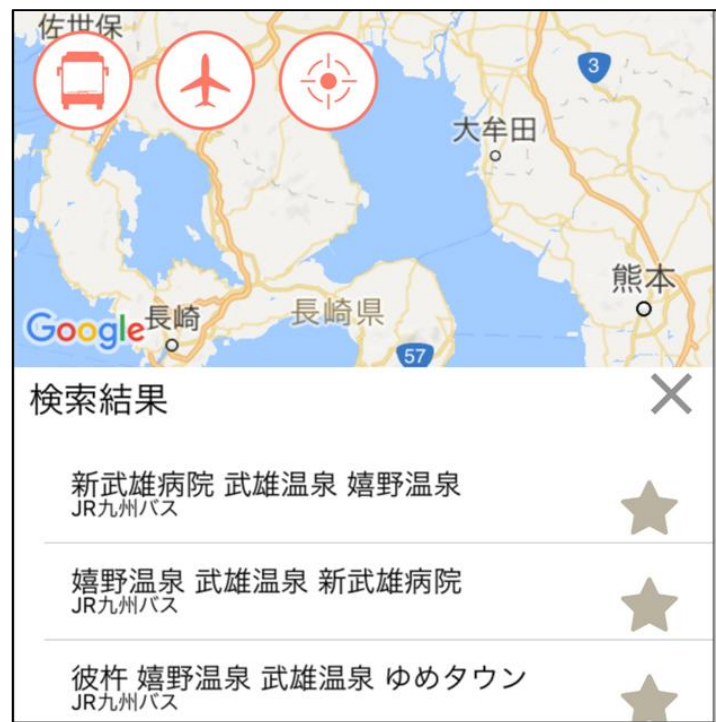

クリックするとリンクします

クリックするとリンクします

【P I N Aについて】

「P I N A」は株式会社ユニ・トランドが開発した、GPSにより運行中のバスの位置情報を取得し、その情報をパソコンやスマートフォン等のインターネットを経由した媒体により表示するシステムです。

【注意事項】

- ※専用アプリは、サービス向上のため、予告なく変更となる場合があります。
- ※Android 携帯端末の OS バージョンによっては、ダウンロードできない場合があります。
- ※ご利用は無料ですが、通信料はお客様のご負担となります。

バスロケーションシステム（P I N A）の使い方

1. 使用にあたって

P I N A を利用するには、携帯端末の位置情報（G P S 機能）をオンにする必要があります。

2. 起動

スマホ画面の（P I N A）アプリアイコンをタップします。

3. アイコンの説明

「(左のアイコン) バス停位置表示は緑のチェック」。 「(中央のアイコン) 航空写真表示は緑のチェック」。 「(右のアイコン) G P S 機能使用はオンにする」

4. 経路の設定

地図をズームアップしながら、佐賀県武雄市・嬉野市が地図の中心になるようにします。中心に移動したら、地図上をタップすることで、検索の状態になります。

5. 検索結果

検索が完了すると、検索結果が表示されます。

6. お気に入りの使い方

検索結果の経路右側にある星印をタップすると、お気に入りに追加されます。
次回からの検索が簡単になります。

お気に入りを確認すると、追加されたことがわかります。

7-1. 接近情報

運行中のバスは、丸いピンクで表示されます。

丸いピンクをタップすると、運行系統、バスの現在位置、所定時間、遅れ時間が表示されます。

7-2. 接近情報

丸いピンクをタップ後、形が三角のピンクに変わり、運行系統、バスの現在位置、所定時間、遅れ時間が表示されます。