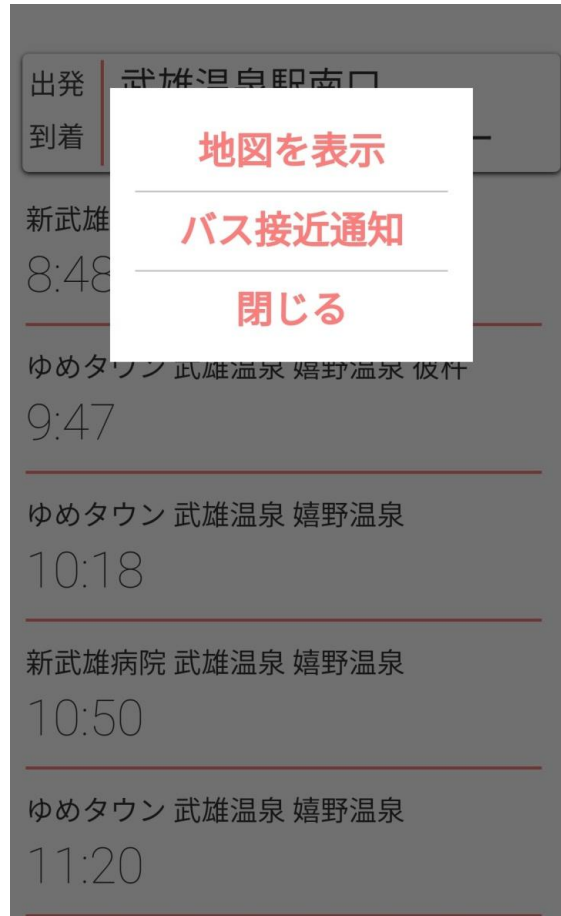

7. 地図を表示、またはバス接近通知をタップ

「地図を表示」をタップすると「P I N A」へジャンプします。

「バス接近通知」をタップすると、「通知設定」ができます。

「通知設定」をすることで、バス到着前の通知音と、画面上に「間もなく到着します」のメッセージが表示されます。