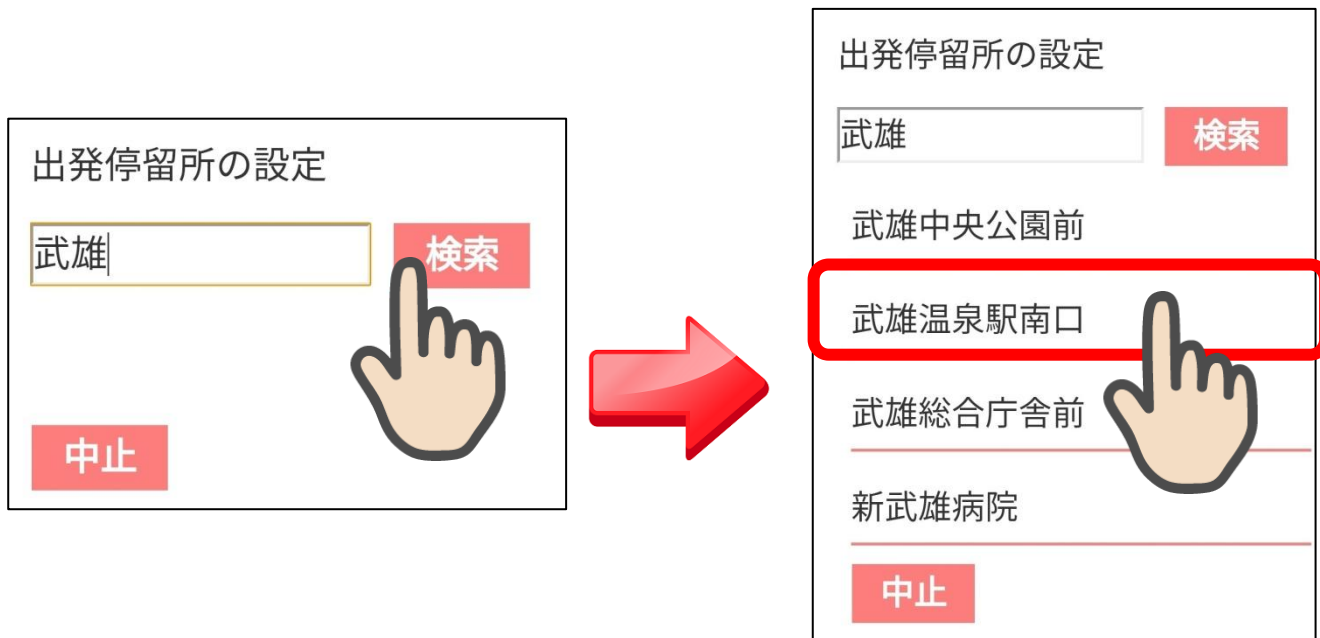

3. 出発停留所の設定

未設定のタブをタップし、出発停留所を入力して、検索をタップします。
サンプル画面では、「武雄」と入力。すると「武雄」に該当する停留所が複数表示されるますので、「武雄温泉駅南口」をタップします。