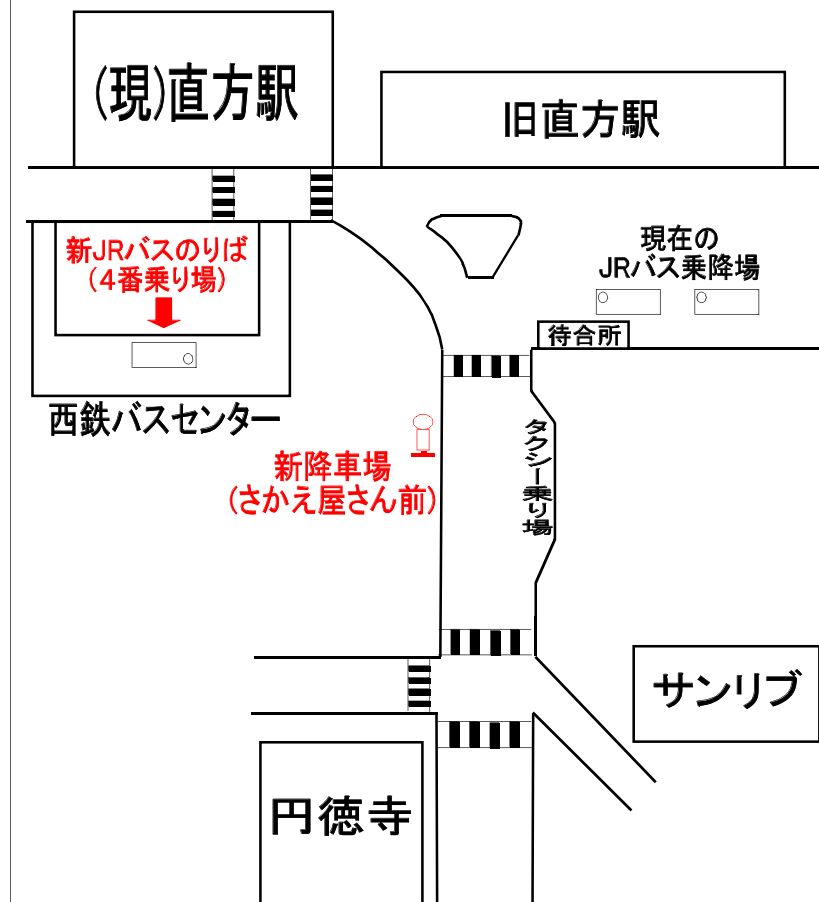

# お知らせ

9月17日から、直方駅でのお客様の乗降場所が変わります。

降車場所は駅前通り【さかえ屋前】

に、乗車場所は西鉄バスセンター【4番のり場】となります。

何卒、ご理解いただき、ご協力をお願いいたします。

ジェイアール九州バス(株)

## ジェイアール九州バス 乗降場所案内図

9月17日(土)から変更となります。