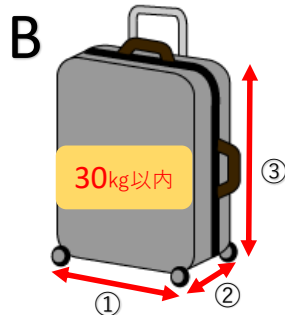

高速バス トランクルームの利用制限について (JR九州バス便)

路線名		手荷物 A	手荷物 B	手荷物 C	手荷物 D
福岡～山口線	山口ライナー	○	×	×	×
福岡～広島・福山線	①広福ライナー (昼行)	①○	①×	①×	①×
	②広福ライナー (福山夜行)	②○	②×	②×	②×
福岡～出雲線	出雲ドリーム博多号 (夜行)	○	×	×	×
福岡～宮崎線	フェニックス号	○	○	○	×
福岡～鹿児島線	桜島号	○	○	○	×
新八代～宮崎線	B&Sみやざき	○	○	○	×

①+②+③ = 100cm以内
総容積0.027立方メートル

①+②+③ = 200cm以内

②の総重量,3辺の長さ以内で,折りたたみ出来るものであり,輪行袋に入れたもの

ゴルフバッグ,サーフボード,スキー板,スノーボード,大きな楽器,剣道具類,なぎなた,弓道の弓,美術骨董品,危険物(火薬類,アルコール,灯油など引火性液体,放射性物質など),異臭を発するまたは不潔なもの,液体バッテリーを含む電動車いす,他のお客さまに迷惑をかけるおそれがあるもの,車両を破損させるおそれのあるものなど