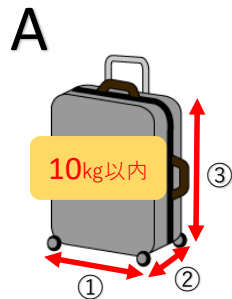

高速バス トランクルームの利用制限について (JR九州バス便)

路線名		手荷物 A	手荷物 B	手荷物 C	手荷物 D
福岡～山口線	山口ライナー	○	×	×	×
福岡～広島・福山線	①広福ライナー (昼行)	①○	①×	①×	①×
	②広福ライナー (福山夜行)	②○	②×	②×	②×
福岡～出雲線	出雲ドリーム博多号 (夜行)	○	×	×	×
福岡～宮崎線	フェニックス号	○	○	○	×
福岡～鹿児島線	桜島号	○	○	○	×
新八代～宮崎線	B&Sみやざき	○	○	○	×

①+②+③ = 100cm以内
総容積0.027立方メートル

①+②+③ = 200cm以内

②の総重量,3辺の長さ以内で,折りたたみ出来るものであり,輪行袋に入れたもの

ゴルフバッグ,サーフボード,スキー板,スノーボード,大きな楽器,剣道具類,なぎなた,弓道の弓,美術骨董品,危険物(火薬類,アルコール,灯油など引火性液体,放射性物質など),異臭を発するまたは不潔なもの,液体バッテリーを含む電動車いす,他のお客さまに迷惑をかけるおそれがあるもの,車両を破損させるおそれのあるものなど