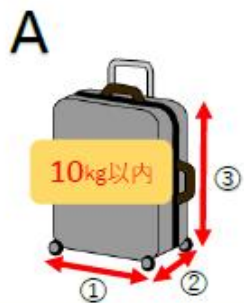

□高速バス トランクルーム利用制限について

路線名	手荷物A	手荷物B	手荷物C	手荷物D
【昼行便】福岡～広島線（広福ライナー）	○	×	×	×
【夜行便】福岡～広島線（広島ドリーム福岡号）	○	×	×	×
福岡～出雲線（出雲ドリーム博多）	○	×	×	×
福岡～宮崎線（フェニックス号）	○	○	○	×
福岡～鹿児島線（桜島号）	○	○	○	×
宮崎～新八代線（B&Sみやざき）	○	○	○	×

①+②+③=100cm以内
総容積0.027立方メートル

①+②+③=200cm以内

折りたたんで輪行袋に入れたもの

電動キックボード、ゴルフバック、サーフボード、スキー板、大きな楽器、剣道道具類、なぎなた、弓道道具、美術骨董品、危険物（火薬類、アルコール、灯油など引火性液体、放射性物質など）異臭を発生するまたは不潔なもの、液体バッテリーを含む電動車いす、他のお客さまに迷惑をかける恐れがあるもの、車両を破損させるおそれのあるものなど

【その他】

- ◆トランクルームのスペースには限りがございます。ご利用状況によっては大きな荷物はお断りする場合がございますので、予めご了承ください。
- ◆トランクルームへの積み込みはお客さまご自身でお願いします。トランクルームをご利用の場合は壊れやすいもの（パソコン・デジカメ等）、貴重品等は積み込まないようお願いします。万一、破損、紛失、盗難等の被害が生じても、当社では補償いたしかねますのであらかじめご了承ください。
- ◆他のバス会社と共同で運行する路線については、運行するバス会社によって持ち込みが出来ない場合もございますので、事前に各バス会社へご確認ください。