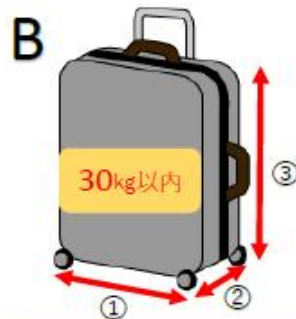

□高速バス トランクルーム利用制限について

路線名	手荷物A	手荷物B	手荷物C	手荷物D
【昼行便】福岡～広島線（広福ライナー）	○	×	×	×
【夜行便】福岡～広島線（広島ドリーム福岡号）	○	×	×	×
福岡～出雲線（出雲ドリーム博多）	○	×	×	×
福岡～宮崎線（フェニックス号）	○	○	○	×
福岡～鹿児島線（桜島号）	○	○	○	×
宮崎～新八代線（B&Sみやざき）	○	○	○	×

①+②+③=100cm以内
総容積0.027立方メートル

①+②+③=200cm以内

折りたたんで輪行袋に入れたもの

電動キックボード、ゴルフバック、サーフボード、スキー板、大きな楽器、剣道道具類、なぎなた、弓道道具、美術骨董品、危険物（火薬類、アルコール、灯油など引火性液体、放射性物質など）異臭を発生するまたは不潔なもの、液体バッテリーを含む電動車いす、他のお客さまに迷惑をかける恐れがあるもの、車両を破損させるおそれのあるものなど

【その他】

- ◆トランクルームのスペースには限りがございます。ご利用状況によっては大きな荷物はお断りする場合がございますので、予めご了承ください。
- ◆トランクルームへの積み込みはお客さまご自身でお願いします。トランクルームをご利用の場合は壊れやすいもの（パソコン・デジカメ等）、貴重品等は積み込まないようお願いします。万一、破損、紛失、盗難等の被害が生じても、当社では補償いたしかねますのであらかじめご了承ください。
- ◆他のバス会社と共同で運行する路線については、運行するバス会社によって持ち込みが出来ない場合もございますので、事前に各バス会社へご確認ください。