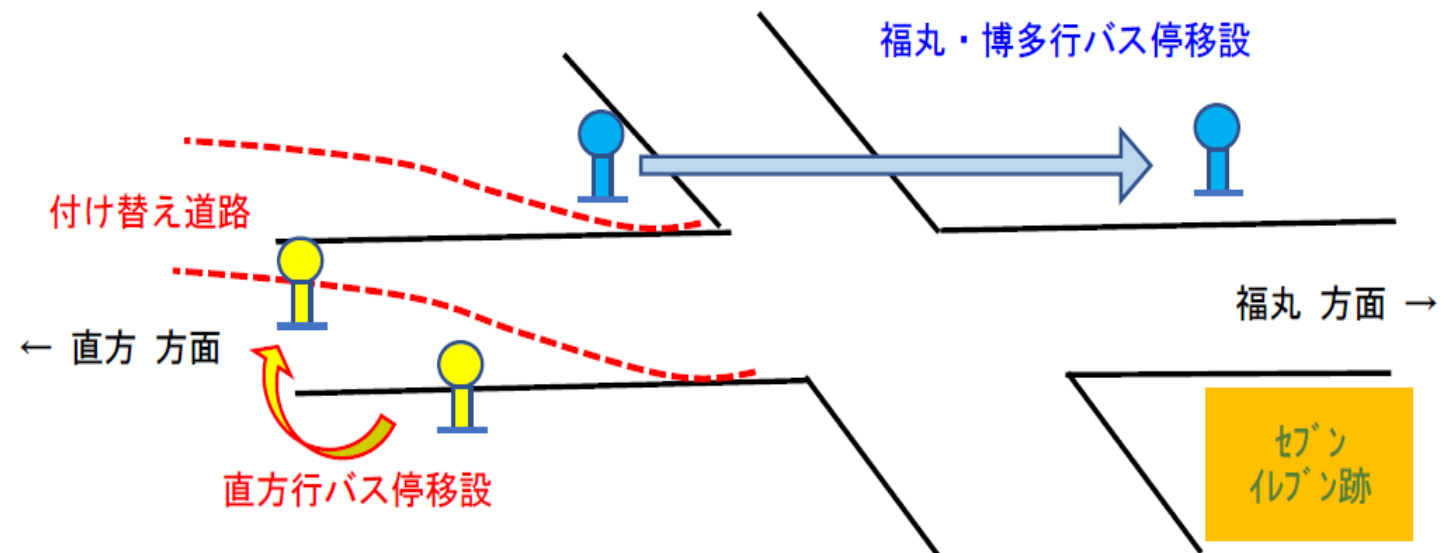

お知らせ

羅漢橋バス停(直方方面)の移設について

いつもJR九州バスをご利用いただき、ありがとうございます。
道路付け替え工事に伴い、『羅漢橋』バス停を移設します。
ご利用のお客さまにはご迷惑をお掛けします。
お間違いのないようお願い申し上げます。

【移設日】 2026年6月1日以降、道路の付替え次第

<お問い合わせ> JR九州バス(株)博多支店 ☎092-641-0500 (9:00~18:00)