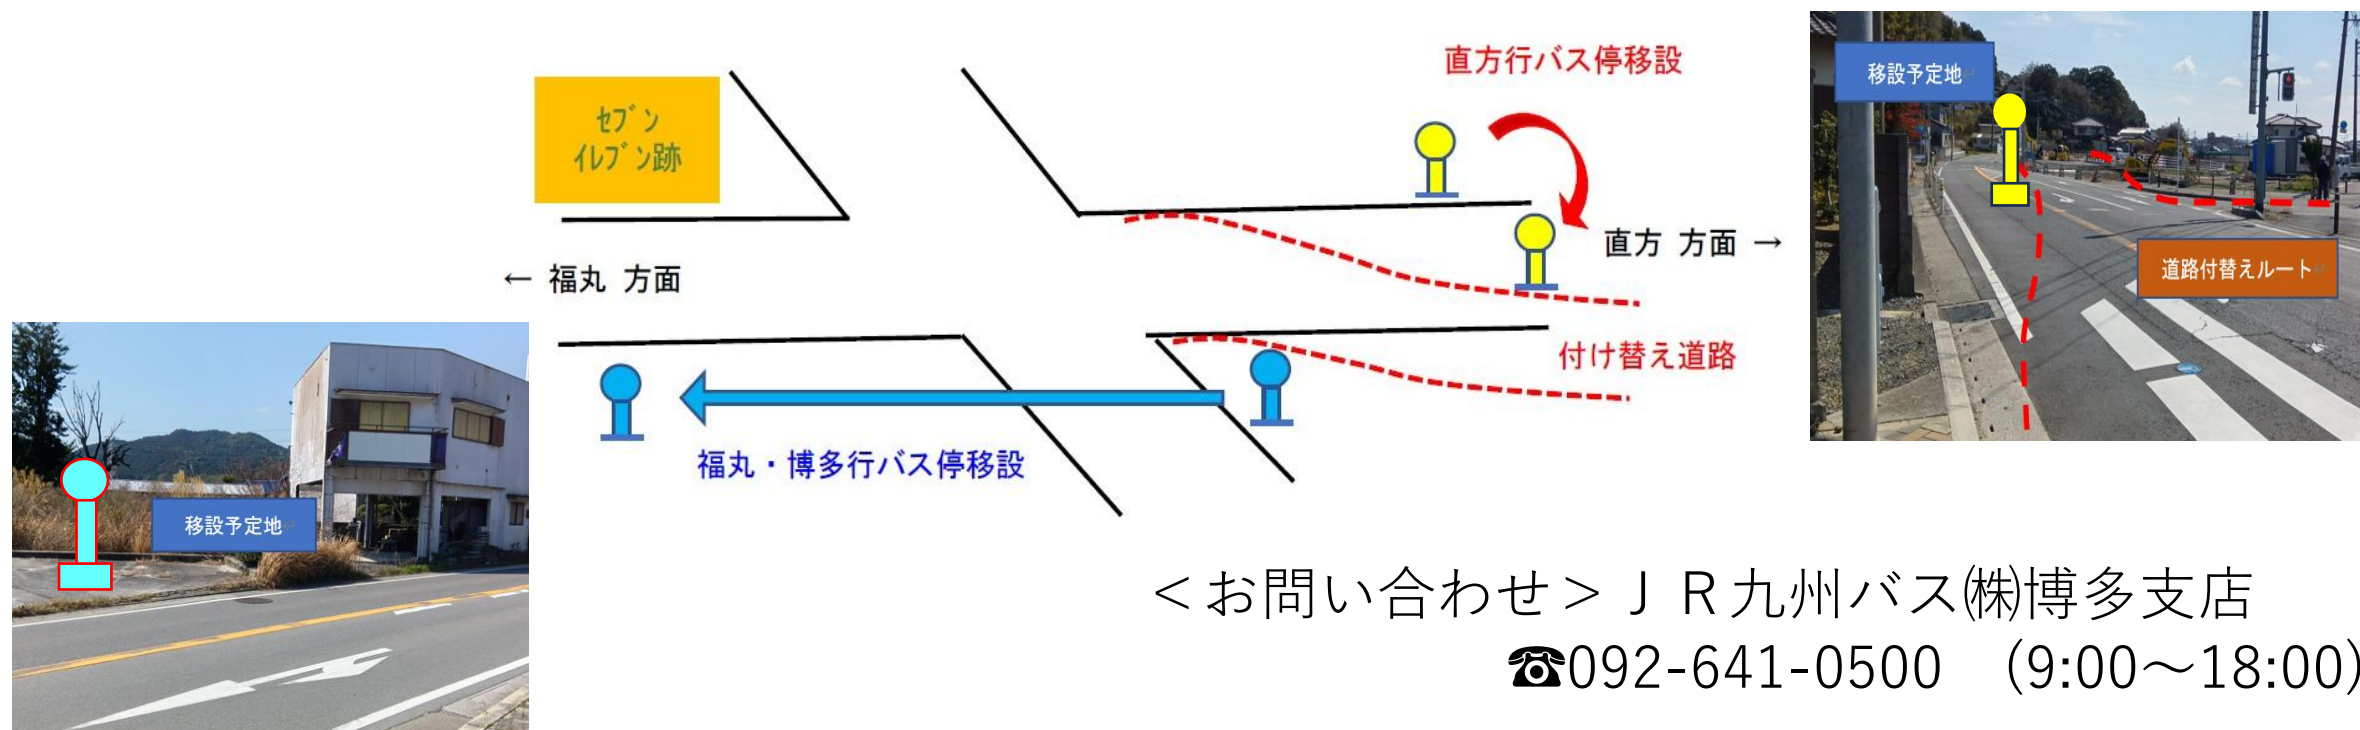

## 羅漢橋バス停の移設について

いつもJR九州バスをご利用いただき、ありがとうございます。  
道路付け替え工事に伴い、『羅漢橋』バス停を移設します。  
ご利用のお客さまにはご迷惑をお掛けします。  
お間違いのないようお願い申し上げます。

**【移設日】 2026年6月1日(月) 初便より**

## 羅漢橋バス停(福丸・博多方面)の移設について

いつもJR九州バスをご利用いただき、ありがとうございます。  
道路付け替え工事に伴い、『羅漢橋』バス停を移設します。  
ご利用のお客さまにはご迷惑をお掛けします。  
お間違いのないようお願い申し上げます。

**【移設日】 2026年6月1日(月) 初便より**

<お問い合わせ> JR九州バス(株)博多支店 ☎092-641-0500 (9:00~18:00)