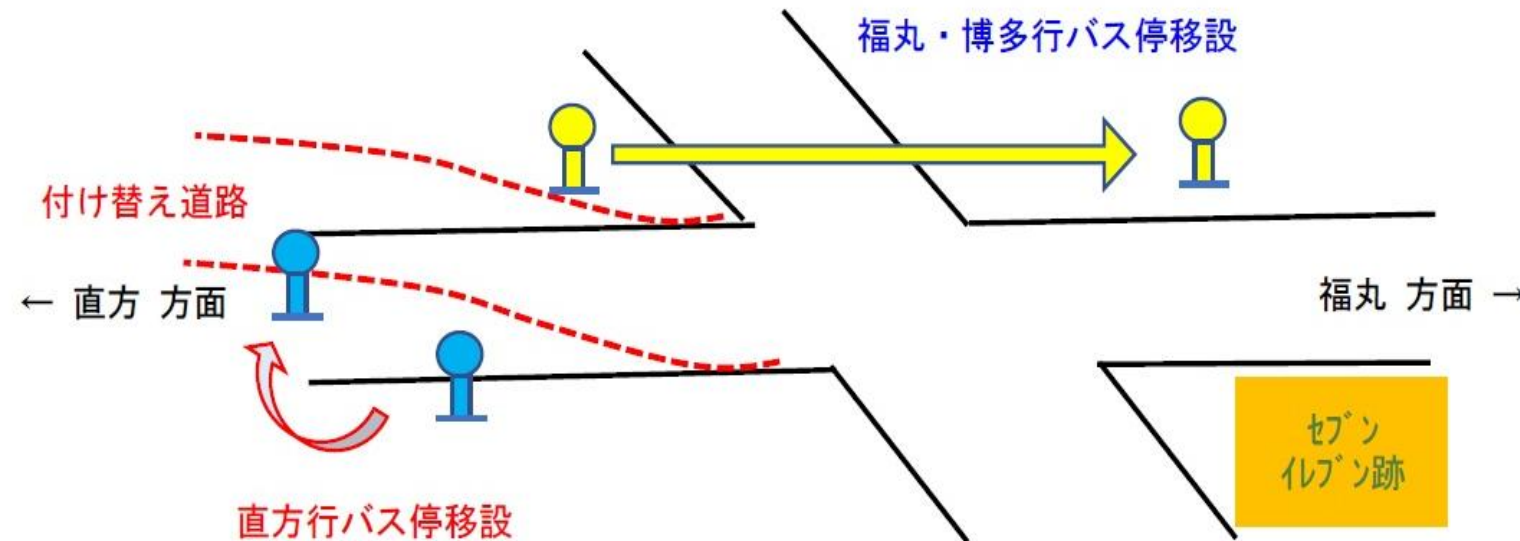

お知らせ

羅漢橋バス停(福丸・博多方面)の移設について

いつもJR九州バスをご利用いただき、ありがとうございます。
道路付け替え工事に伴い、『羅漢橋』バス停を移設します。
ご利用のお客さまにはご迷惑をお掛けします。
お間違いのないようお願い申し上げます。

【移設日】 2026年6月1日(月) 初便より

<お問い合わせ> JR九州バス(株)博多支店 ☎092-641-0500 (9:00~18:00)