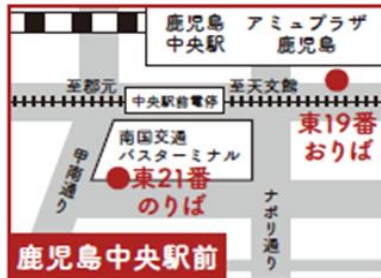

桜島号
のりば案内

※入口はおりばの1ヶ所だけとなっております。