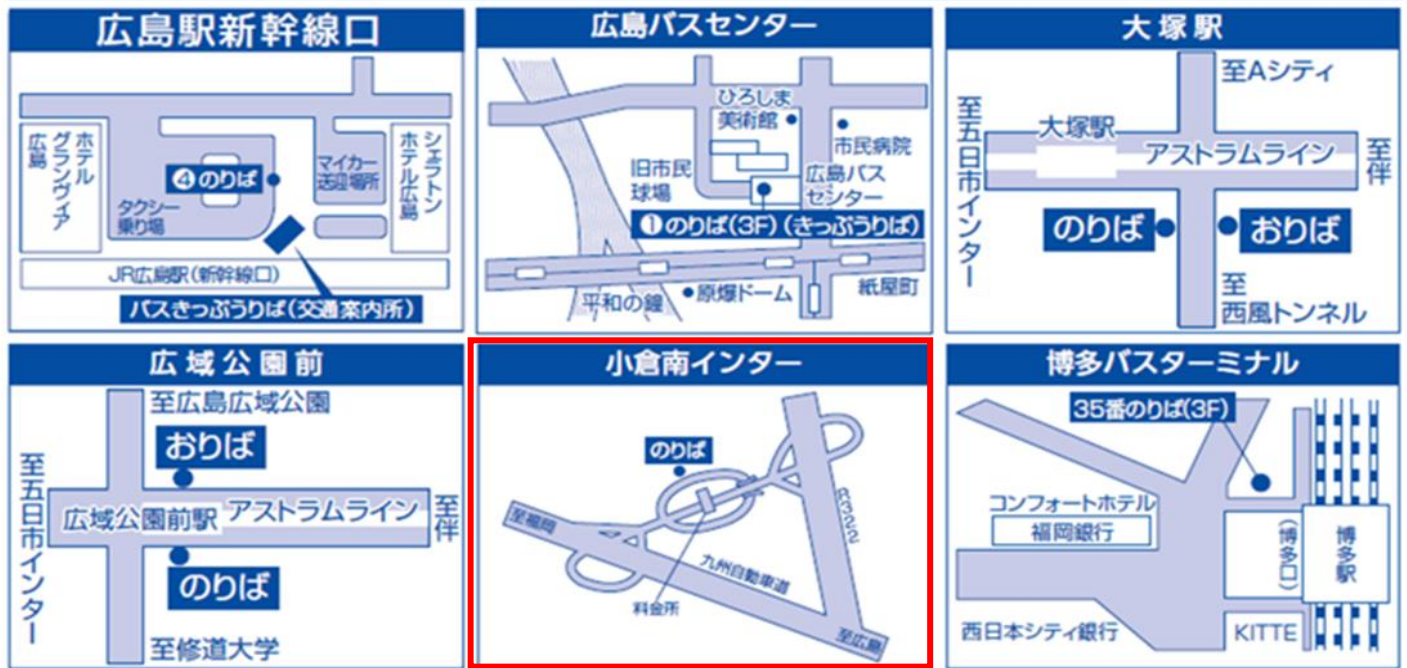

2023年7月1日(土) 発から

※昼行便と夜行便で小倉地区のバスのりばが異なります。ご注意ください。

☀【昼行便】 (小倉南インター)

🌙【夜行便】 (小倉駅前高速バスのりば)