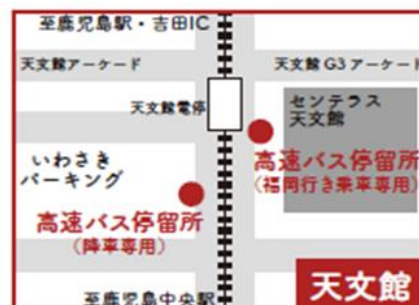

## □鹿児島→福岡

途中 えびのPA 北熊本SAで休憩します。

	南国交通	鹿児島交通	鹿児島交通観光	JR九州バス	鹿児島交通	南国交通	鹿児島交通観光	西鉄	西鉄	西鉄	西鉄	西鉄	西鉄	
乗車のみ	鹿児島本港 1のりば	-	6:25	7:25	8:25	9:25	10:05	11:00	13:55	15:15	16:15	17:20	18:25	19:30
	天文館	-	6:32	7:32	8:32	9:32	10:12	11:07	14:02	15:22	16:22	17:27	18:32	19:37
	鹿児島中央駅前 東2 1のりば	5:50	6:40	7:40	8:40	9:40	10:20	11:15	14:10	15:30	16:30	17:35	18:40	19:45
	高速伊敷	6:02	6:52	7:52	8:52	-	10:32	11:27	-	15:42	16:42	-	18:52	19:57
	高速帖佐	6:17	7:07	8:07	9:07	-	10:47	11:42	-	15:57	16:57	-	19:07	20:12
	鹿児島空港 6のりば	-	-	-	-	-	11:00	11:55	-	16:10	17:10	-	19:20	-
	鹿児島空港南	6:27	7:17	8:17	9:17	10:16	11:05	12:00	14:46	16:15	17:15	18:11	19:25	20:22
降車のみ	八女インター	9:12	10:02	11:02	12:04	-	13:50	14:45	-	19:02	20:02	-	22:12	23:09
	久留米インター	9:21	10:11	11:11	12:13	-	13:59	14:54	-	19:11	20:11	-	22:21	23:18
	高速基山	9:32	10:22	11:22	12:24	13:19	14:10	15:05	17:51	19:22	20:22	21:16	22:32	23:29
	筑紫野	9:36	10:26	11:26	12:28	-	14:14	15:09	-	19:26	20:26	-	22:36	23:33
	博多バスターミナル 2F降車場	10:07	10:57	11:57	12:59	13:50	14:45	15:40	18:22	19:57	20:57	21:47	23:07	0:04
	西鉄天神高速バスターミナル 3F	10:23	11:13	12:13	13:15	14:06	15:01	15:56	18:38	20:13	21:11	22:01	23:21	0:18

# 桜島号 のりば案内

※入口はおりばの1ヶ所だけとなっております。