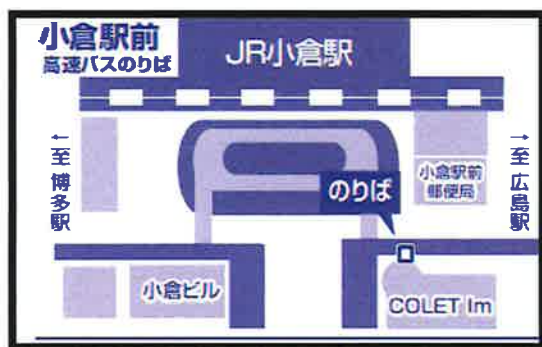

出雲ドリーム博多号時刻表

出雲→福岡		福岡→出雲			
乗車のみ	出雲市駅	21:35	乗車のみ	博多バスターミナル3 F 35番のりば	22:20
	斐川インター	21:55		西鉄天神高速バスターミナル3 F 6番のりば	22:40
	松江駅	22:35		小倉駅前高速バスのりば	23:55
	玉造	22:50	降車のみ	木次高速	6:12
	宍道	22:59		宍道	6:22
	木次高速	23:09		玉造	6:31
降車のみ	小倉駅前	5:19		松江駅	6:46
	西鉄天神高速バスターミナル	6:34		斐川インター	7:26
	博多バスターミナル	6:50	出雲市駅	7:46	

1. 新たに**西鉄天神高速バスターミナル（3 F 6番のりば）**に停車致します。

※西鉄天神高速バスターミナルには乗車券販売窓口はございませんので、事前に乗車券をご準備下さい。

2. 小倉地区のバス停が「**小倉駅前高速バスのりば**」へ変更になりました。

車内設備

3列シート	トイレ	フットレス
レッグレスト	読書灯	無料Wi-Fi

※運用の都合により異なる車両での運行となる場合がございます。

3. 運行会社：JR九州バス、JRバス中国

4. めかりPA（出雲行き）、たたらば壱番地、壇之浦PA（福岡行き）で途中休憩がございます。